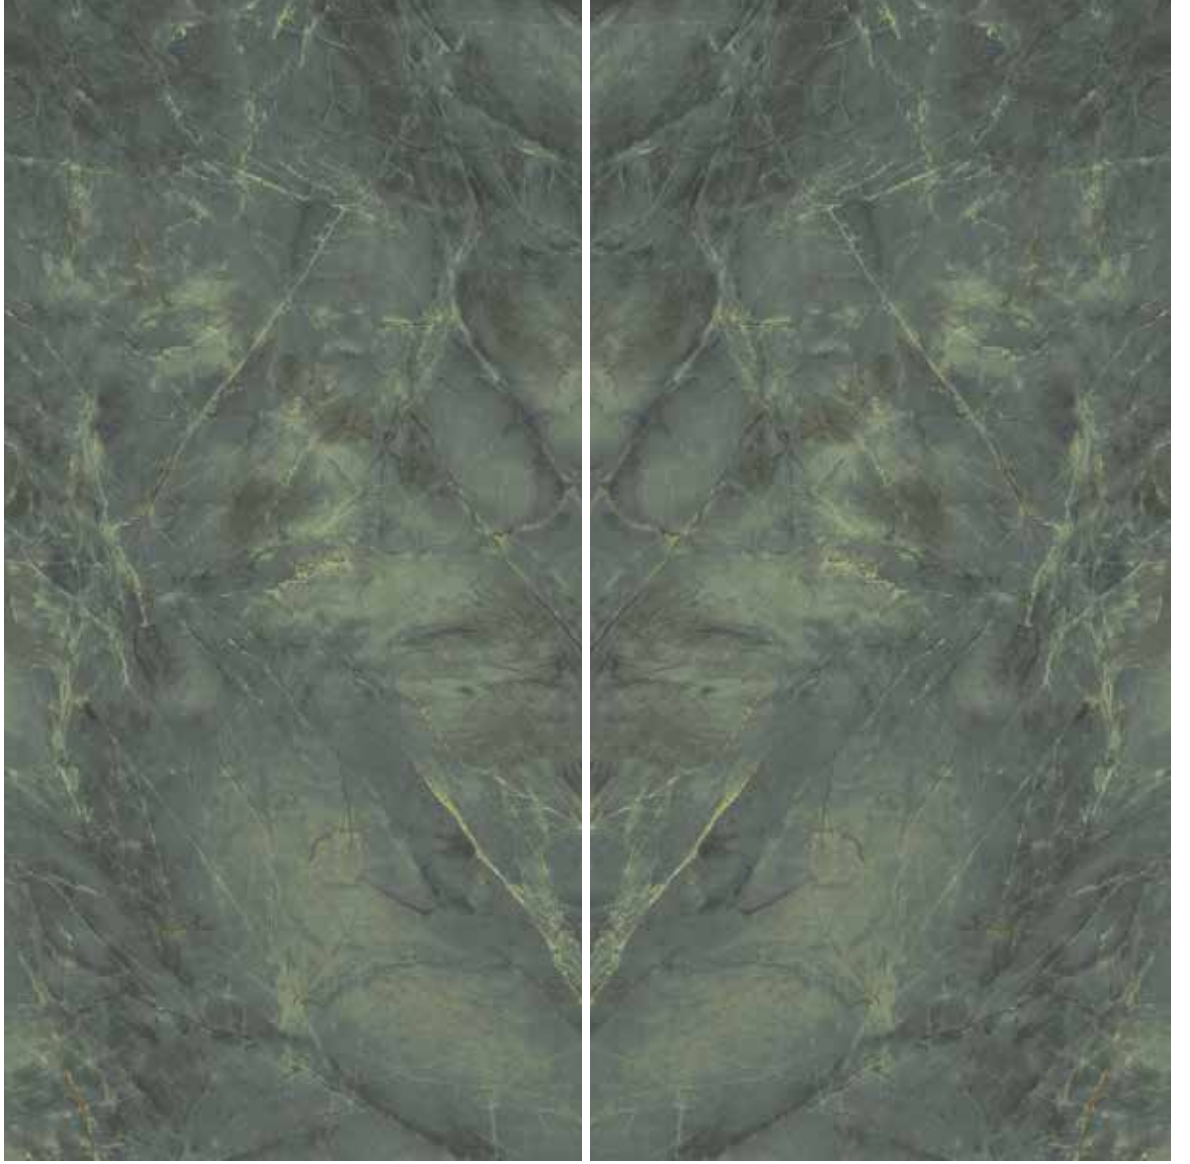

QUARZITE J'ADORE OPENBOOK

OPEN
BOOK

	mm	Soft Matte Soft Mat	Polished Parlak	Satin Saten
160x320 cm	12 20		•	

The other sizes and thicknesses can be found in the table on pages 120. - 123.

Diğer ebat ve kalınlıklarımızı 120. - 123. sayfalardaki tabloda bulabilirsiniz.